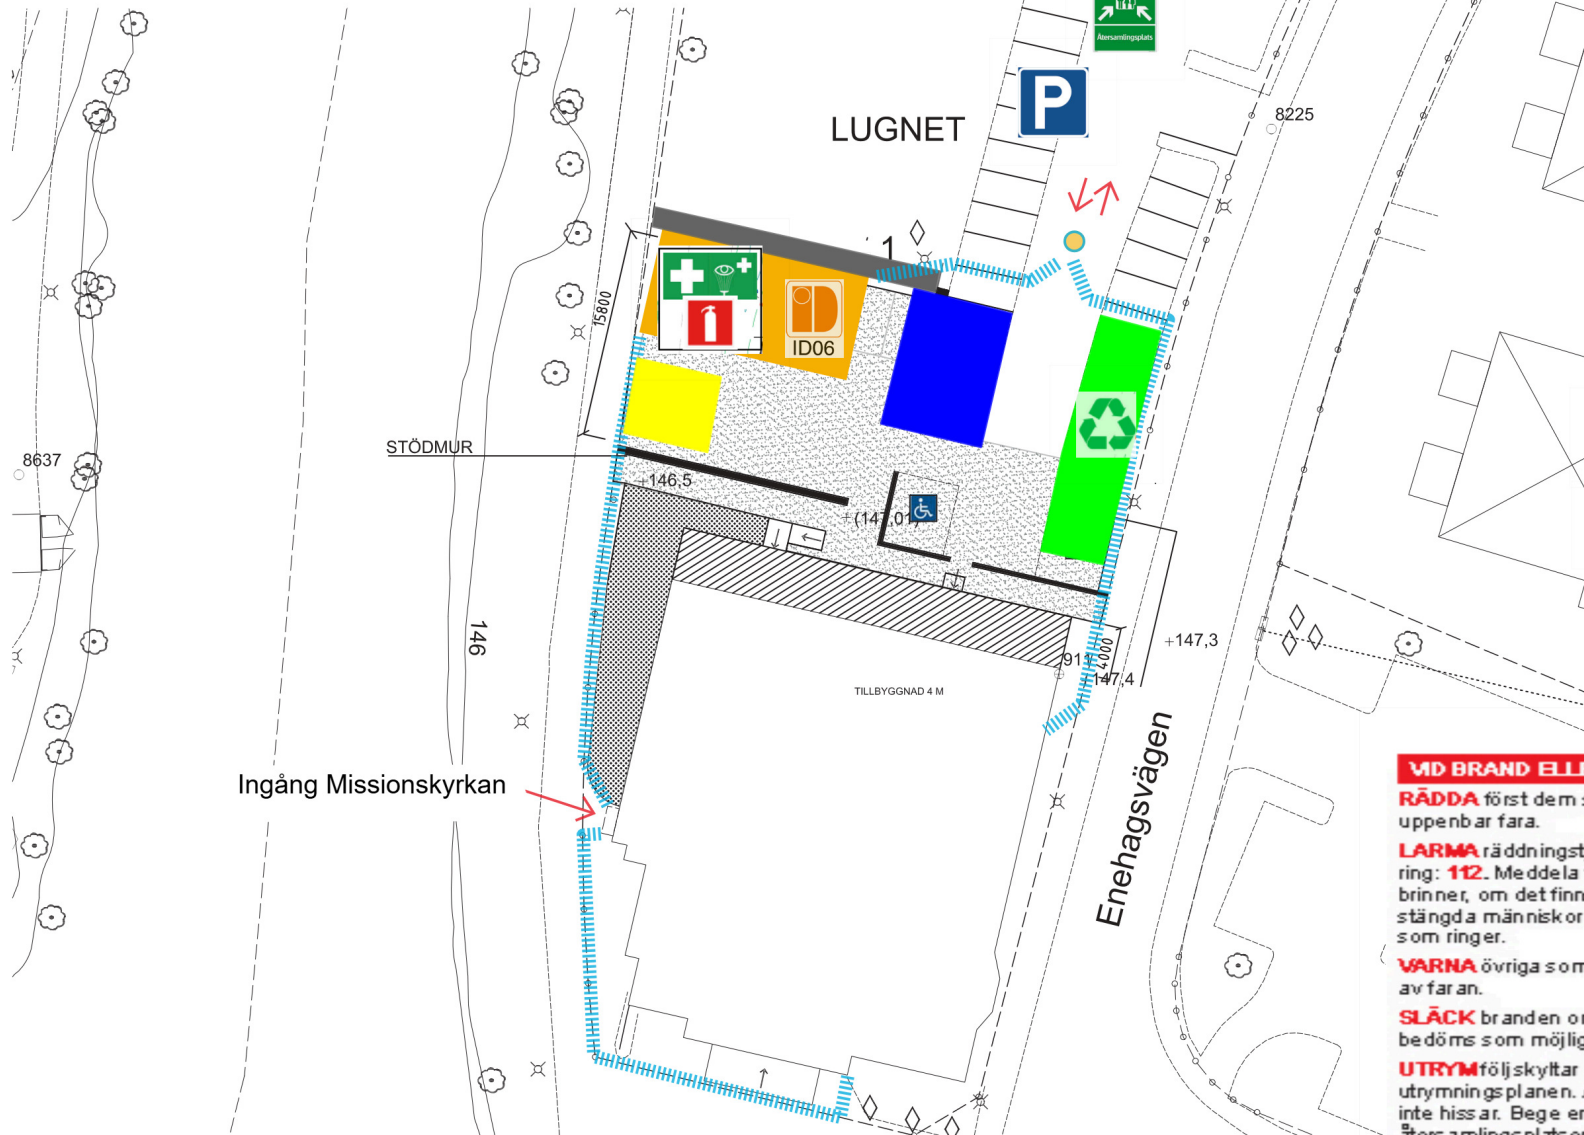

APD-plan, Värnamo Missionskyrka 50001

Datum/sign: _____

Rev datum/sign: _____

Förklaringar:

-  Etablering
(nedervåning= Missionskyrkan)
-  Byggstaket (byggområde)
-  Container
-  Miljösortering
-  Materialupplag
-  Infart (Fordonsgrind)
-  Återsamlingsplats
-  Parkering

VID BRAND ELLER FARA

RÄDDA först dem som är i uppenbar fara.
LARMA räddningstjänsten, ring: **112**. Meddela var det brinner, om det finns inneslängda människor och vem som ringer.
VARNA övriga som hotas av faran.
SLÄCK branden om det bedöms som möjligt.
UTRYM följ skyltar och utrymningsplanen. Använd inte hissar. Bege er till återsamlingsplatsen som är: **PARKERINGEN**