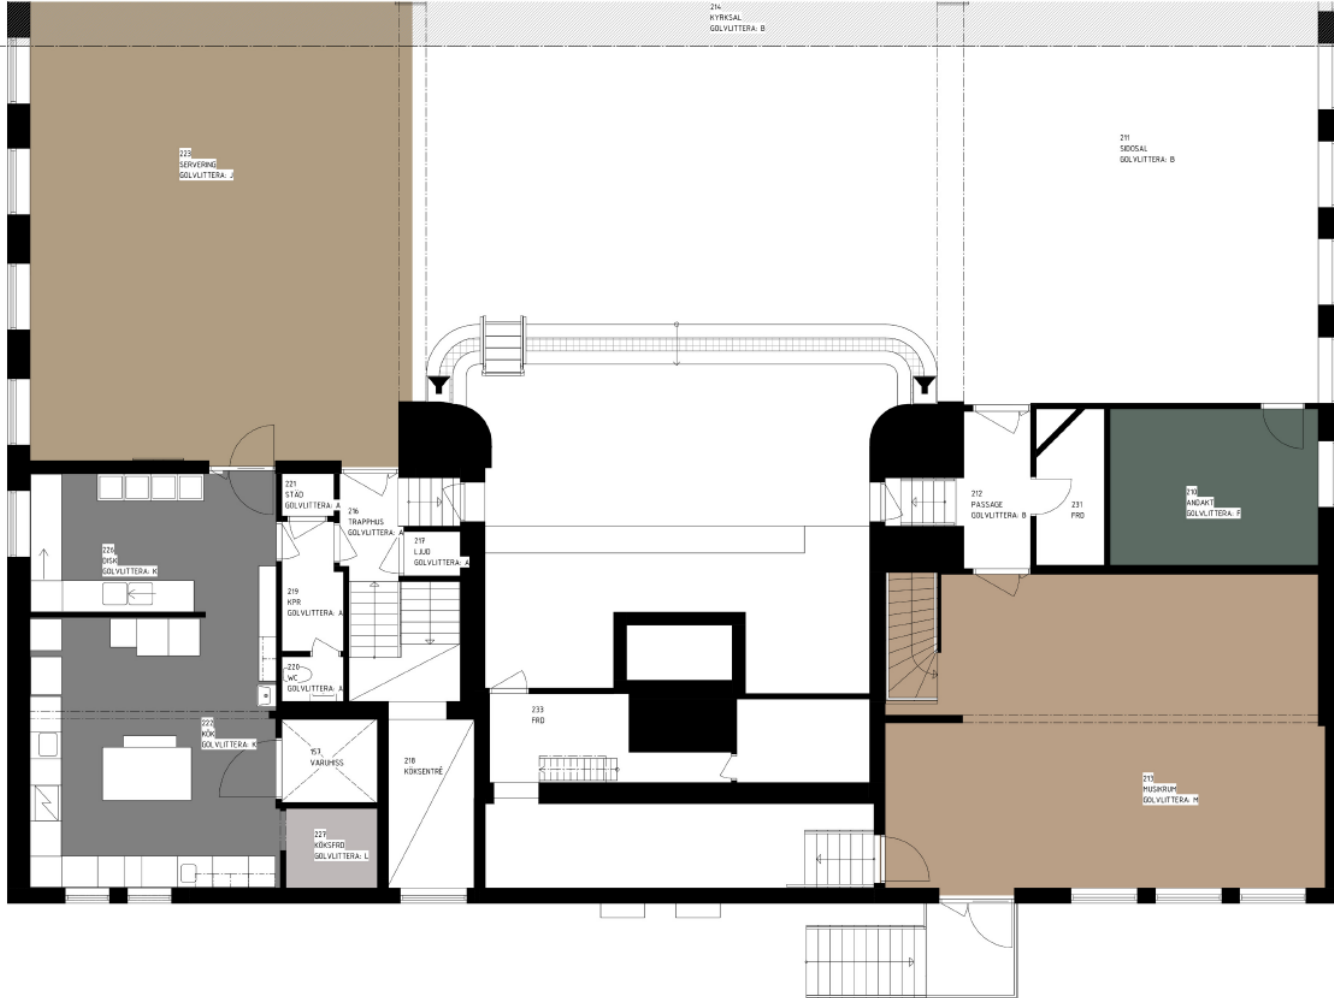

BARN/UNGDOM

KONTOR

SAMLINGSRUM

LEKRUM

WC

Idé
Lounge i källarplan

MARKPLAN

KYRKTORG

LOUNGE

BARNAKTIVITET

ANDAKT

MUSIKRUM

WC

MARKPLAN

KYRKTORG

LOUNGE

BARNAKTIVITET

ANDAKT

MUSIKRUM

WC

MARKPLAN

KYRKTORG

LOUNGE

BARNAKTIVITET

ANDAKT

MUSIKRUM

WC

Idé
Kyrksal material &
färgsättning